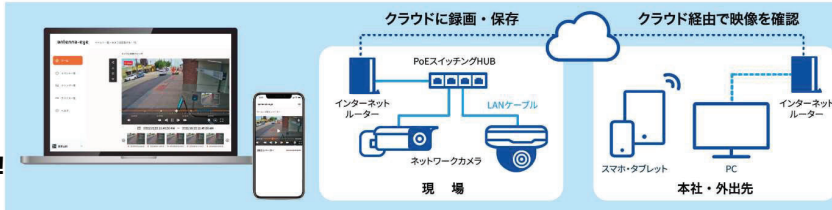

最大約20mまで360°の
あらゆる角度から動きをカバー

DSL15C1

特別価格

DSL20C2

特別価格

DX ANTENNA

⑤ クラウド録画サービス antenna-eye

高性能なカメラで、録画データはクラウドへ！

- 高画質 HD映像を撮影・データを見返す時も細部まで確認可能・ナイトビジョン機能搭載
- 簡単操作 スマホでアプリなしで簡単アクセス・専用アプリ活用で「動体検知」「接続状況確認」機能利用可能

商品ラインナップ **価格は別途お問合せ下さい**

詳細のクラウド料金プラン
下記QRコードから

01 レコーダー不要！
導入コストを抑えられる

映像はクラウドに録画されるためレコーダーは不要。導入コストを抑えられます。レコーダーやモニターを設置する場所も必要ありません。

02 いつでも・どこでも
映像が確認できる

クラウドに映像が録画されるため、インターネット経由で映像を確認できます。

03 録画は
ハイビジョン対応

録画映像はハイビジョンのため、通信容量を圧迫せず快適に映像を確認できます。

0日間プラン
※リアル視聴のみ

¥0/月
(税込)

導入コストを削減
レコーダー
不要

安心・安全の
国内
サーバー